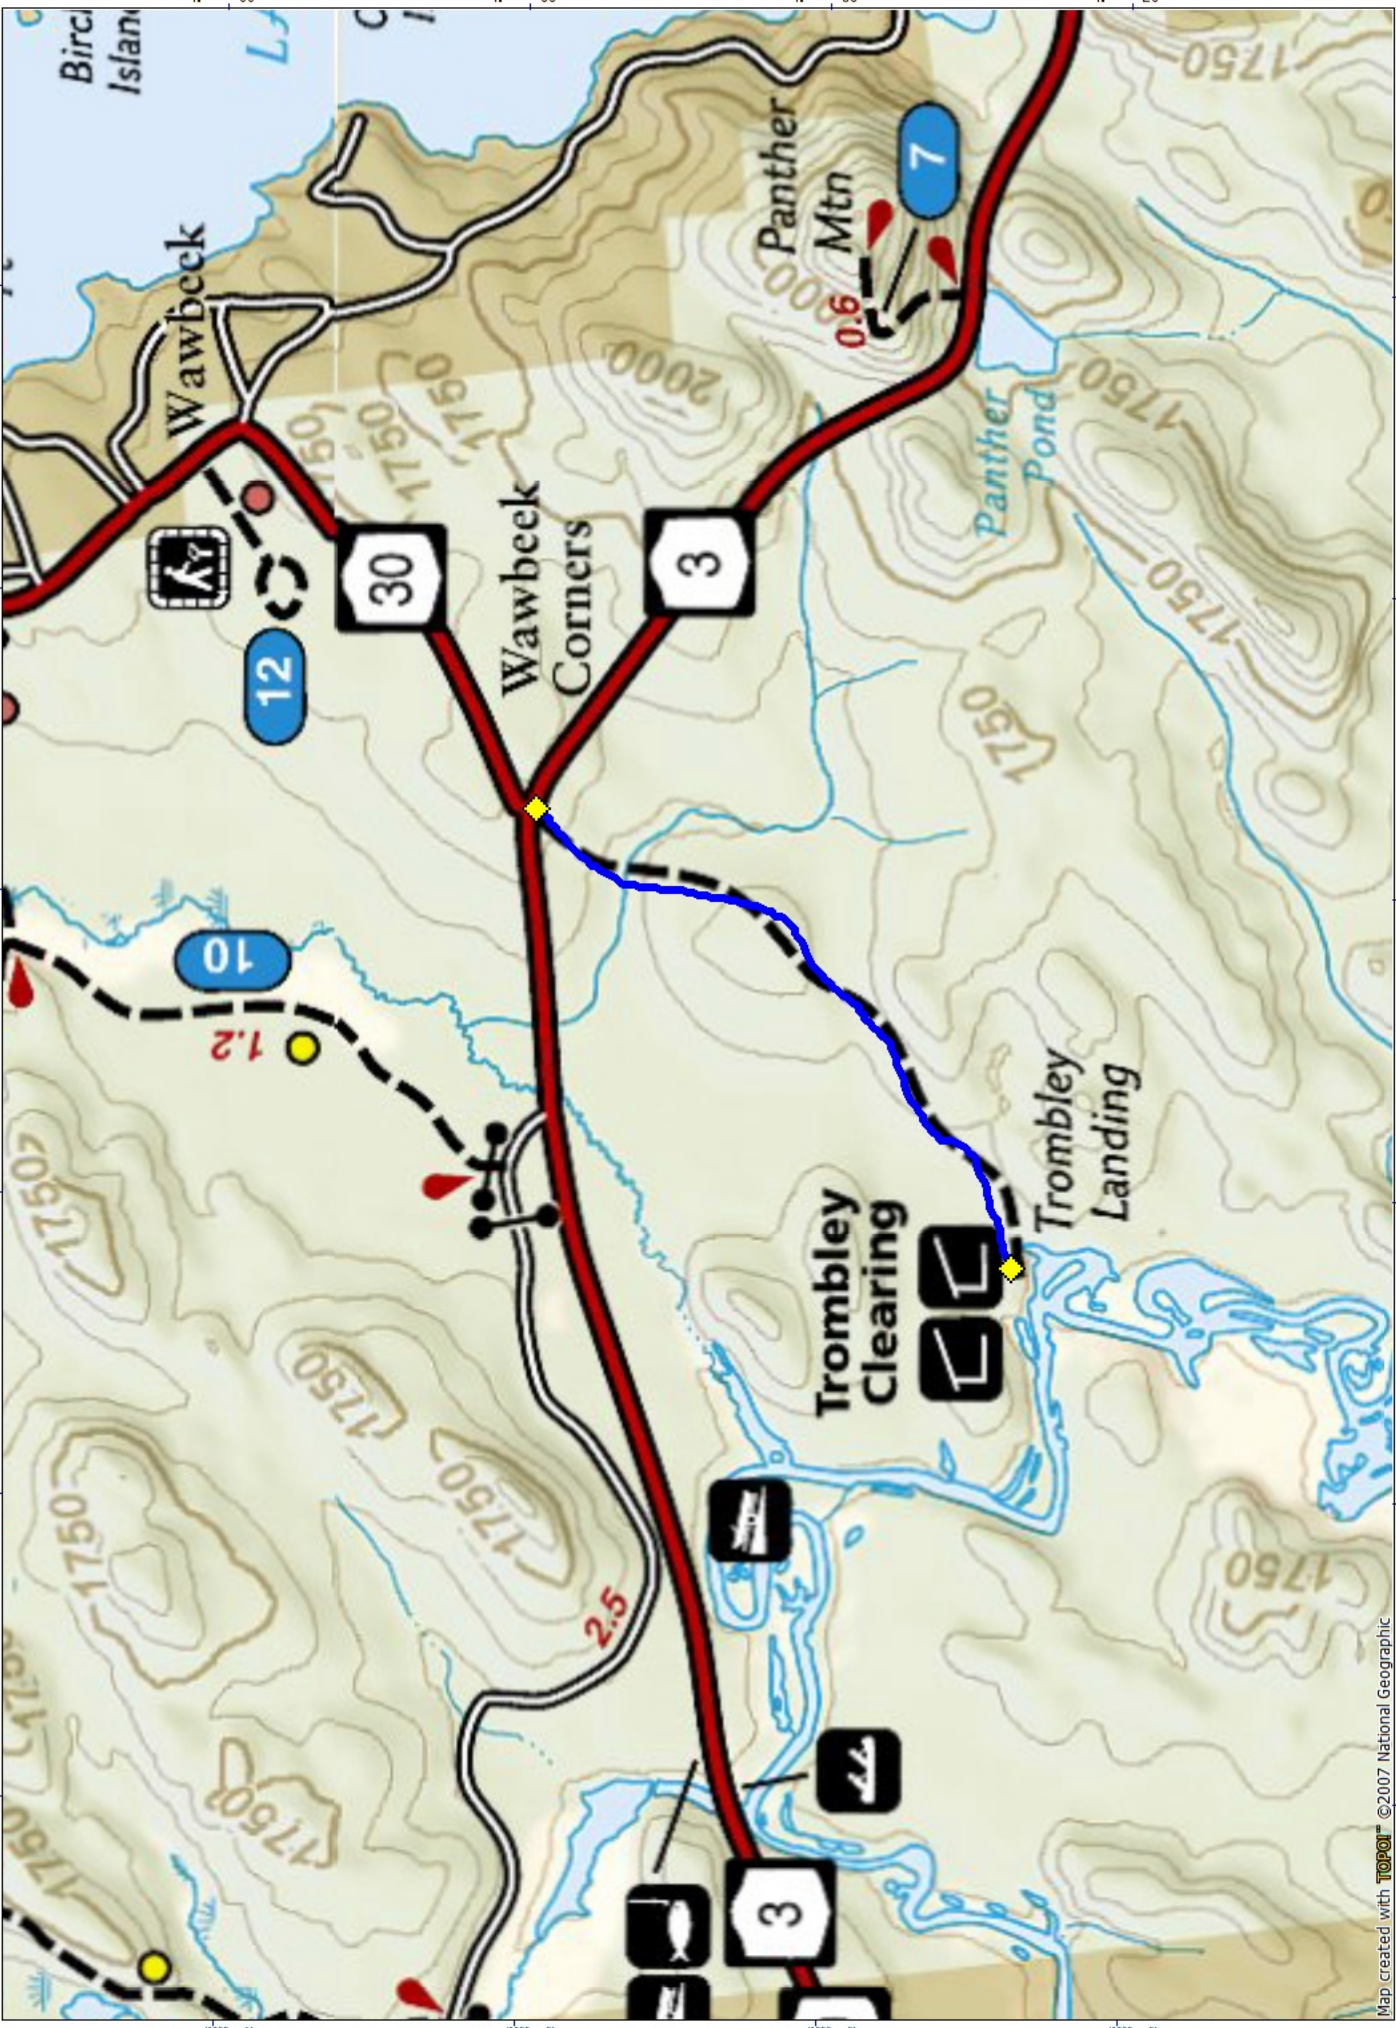

49°00'00" E. 50°00'00" E. 51°00'00" E. 52°00'00" E. 53°00'00" E. NAD27 Zone 18T +53°00'00" E.

49°00'00" E. 50°00'00" E. 51°00'00" E. 52°00'00" E. 53°00'00" E. NAD27 Zone 18T +53°00'00" E.